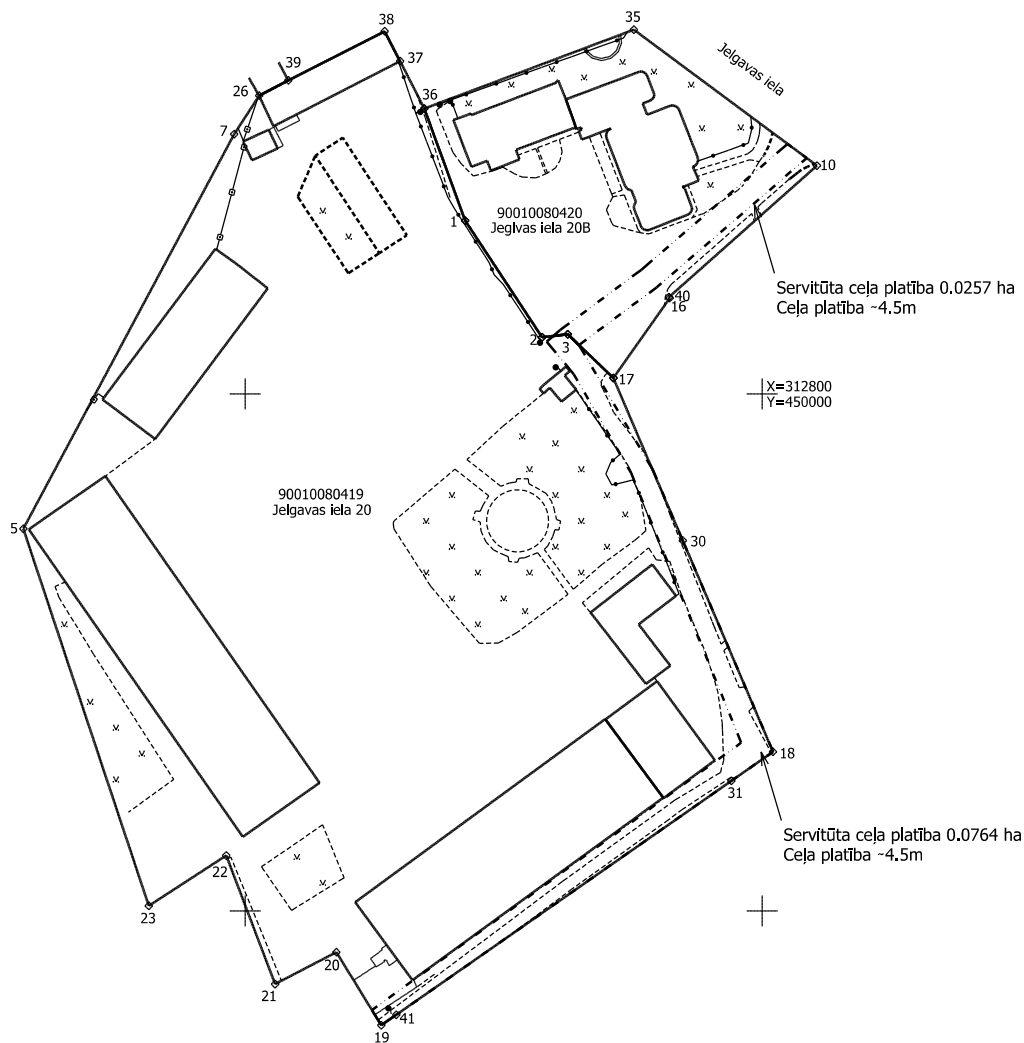

# Servitūta ceļa shēma

APZĪMĒJUMI:	
	Zemes vienības robeža
90010080419	Zemes vienības kadastra apzīmējums
AaBbCc 123	Teksta pieraksts
- - - - -	ceļa servitūta teritorija
Ceļa servitūta shēma z.v. ar kad apz.: 90010080419, 90010080420 Adrese: Jelgavas iela 20, Tukums, Tukuma nov.	